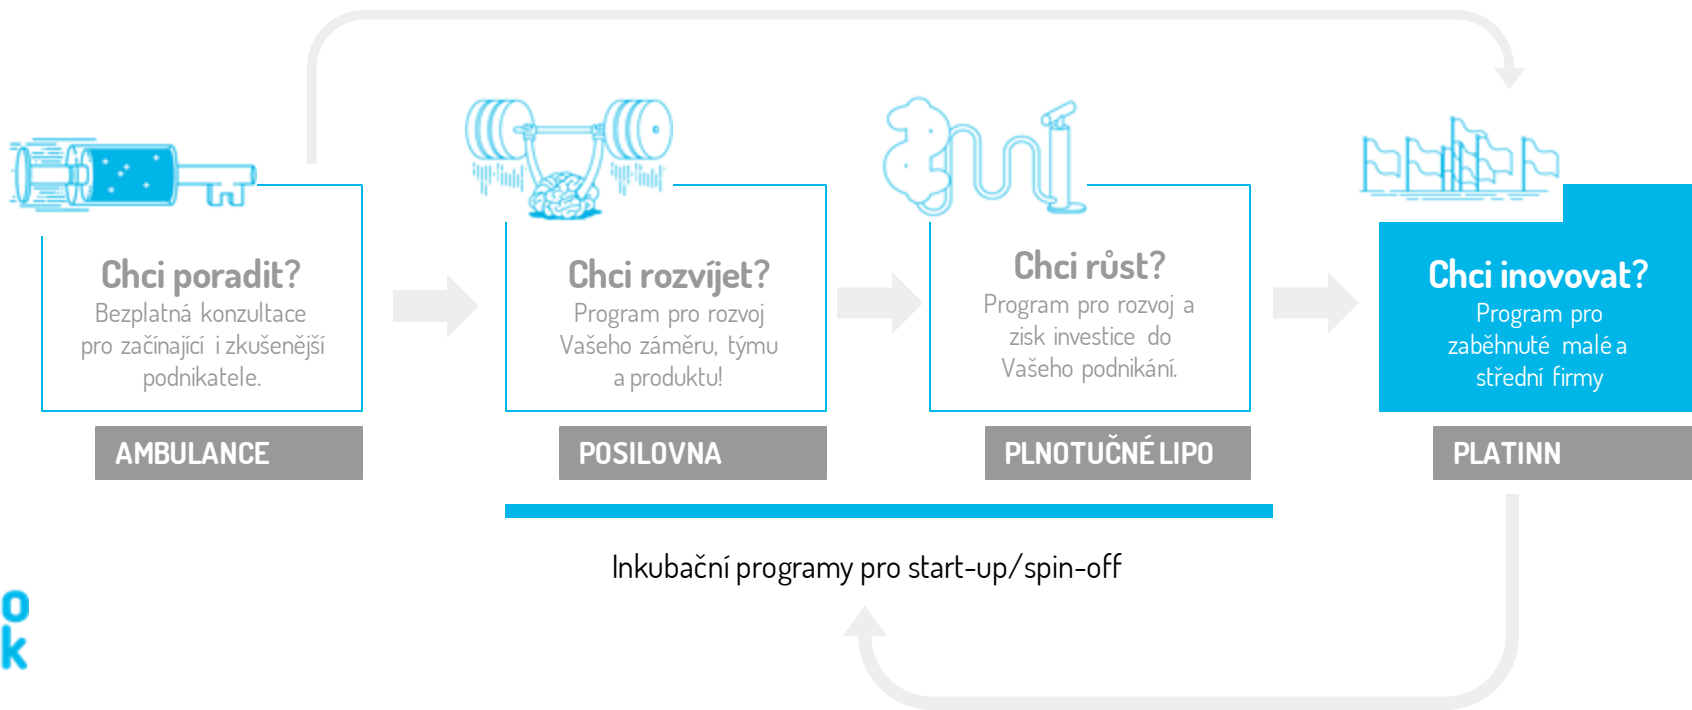

Poradenství Lipo.ink